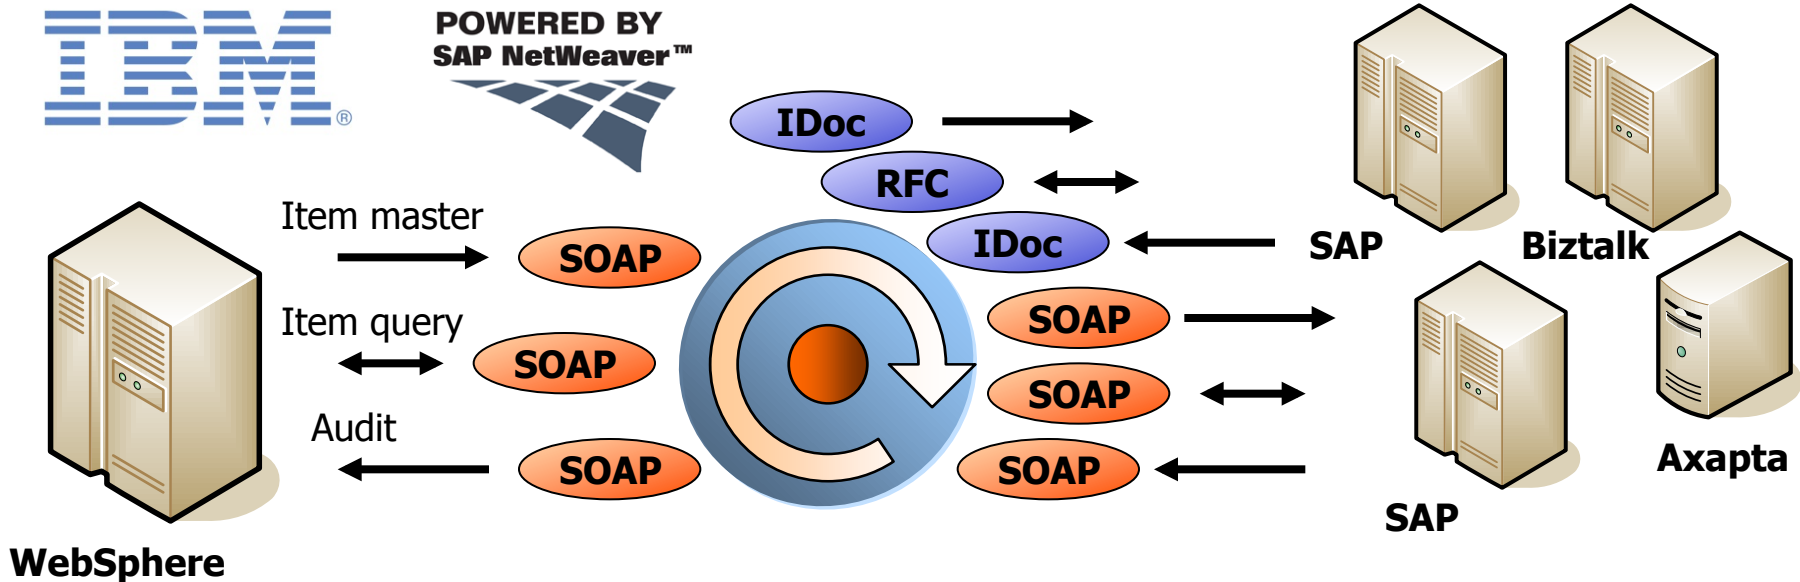

# Fresenius WPC XI Integration

- **Beratung:** herstellerunabhängige Technologieberatung im EAI und SAP® XI Integrationsumfeld
- **Integration:** IBM Websphere Product Center synchronisiert Stammdaten via SAP® XI über diverse Protokolle und Formate, zudem Integrationsprozesse via BPE